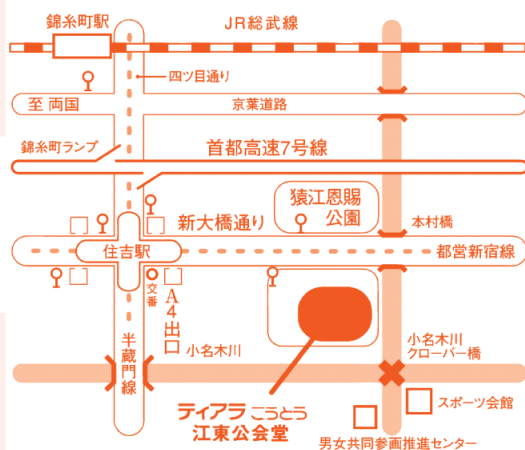

神谷満実子 SPRING CONCERT PART 15

【チケット発売日】

2023年1月10日(火)

【ご予約・お問い合わせ】

ティアラこうとうチケットサービス tel. 03-5624-3333

Ro-On チケット tel. 047-365-9960

【江東区内のチケット取扱い】

江東区文化センター tel. 03-3644-8111

豊洲文化センター tel. 03-3536-5061

東大島文化センター tel. 03-3681-6331

森下文化センター tel. 03-5600-8666

砂町文化センター tel. 03-3640-1751

亀戸文化センター tel. 03-5626-2121

古石場文化センター tel. 03-5620-0224

総合区民センター tel. 03-3637-2261

深川江戸資料館 tel. 03-3630-8625

※深川江戸資料館でのチケットお取り扱い時間は10:00～17:00です。

【注意事項】

※ご予約・ご購入いただいたチケットはキャンセルできません。

※未就学児のご入場はご遠慮ください。

※客席内でのご飲食・撮影・録音等の行為は禁止されています。

※車椅子席をご利用のお客様はティアラこうとうへお申し込みください。

※本公演は新型コロナウイルス感染防止対策をとった上で、定員(間隔を空けない状態)でチケットを販売いたします。

【新型コロナウイルス感染症対策に関する注意事項】

※発熱・咳などの症状がみられる場合にはご来場をお控えください。

※当日はマスクの着用・手指消毒など感染予防対策にご協力ください。

※来場者に対して検温を実施します。37.5度以上の発熱症状などが認められた場合は入場をお断りさせていただきます。

※場合により、緊急連絡先記入用紙にご記入いただき、感染者等が発生した際、保健所等公的機関へ提出することがございます。

※当日は、通常より入場にお時間がかかりますので、お早めのご来場をお願い致します。

ティアラこうとう

〒135-0002

東京都江東区住吉2-28-36

tel.03-3635-5500

fax.03-3635-5547

●電車利用の場合

地下鉄 都営新宿線・東京メトロ半蔵門線

「住吉」駅下車 A4出口より徒歩4分

●バス利用の場合

[東22系統] 錦糸町駅～東陽町駅(東京駅北口)「住吉駅前」下車

[錦11系統] 錦糸町駅～築地駅「住吉駅前」下車

[錦28系統] 錦糸町駅～東大島駅「江東公会堂前」下車

※収容台数に限りがありますので、できるだけ公共の交通機関をご利用いただきますようお願いいたします。