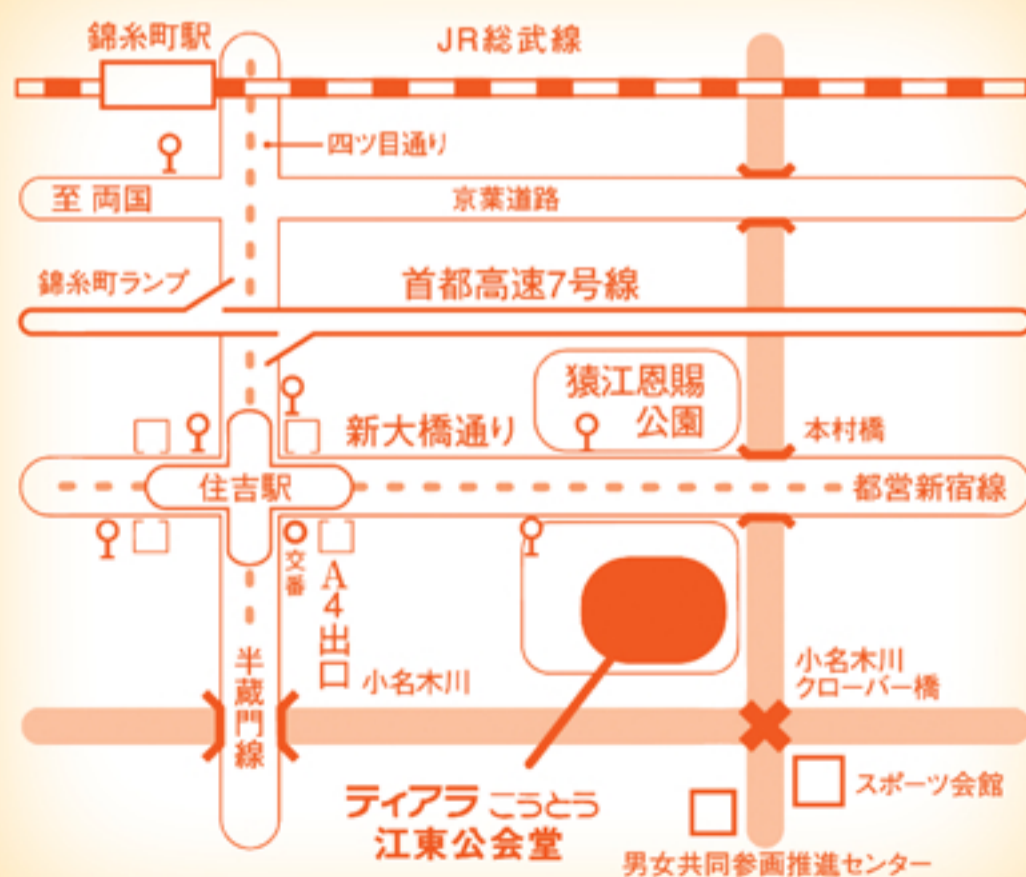

### 【新型コロナウイルス感染症対策に関する注意事項】

※発熱・咳などの症状がみられる場合にはご来場をお控えください。

※当日は必ずマスクを着用し、手指の消毒など感染予防対策にご協力ください。

※来場者に対して検温を実施します。37.5度以上の発熱症状などが認められた場合は入場をお断りさせていただきます。

※当日お配りいたします「緊急連絡先記入用紙」に必ずご記入をお願い致します。

来場者様から感染者が発生した場合、必要に応じてお客様の個人情報をご提供する場合もございます。

※当日は、通常より入場にお時間がかかりますので、お早めのご来場をお願い致します。